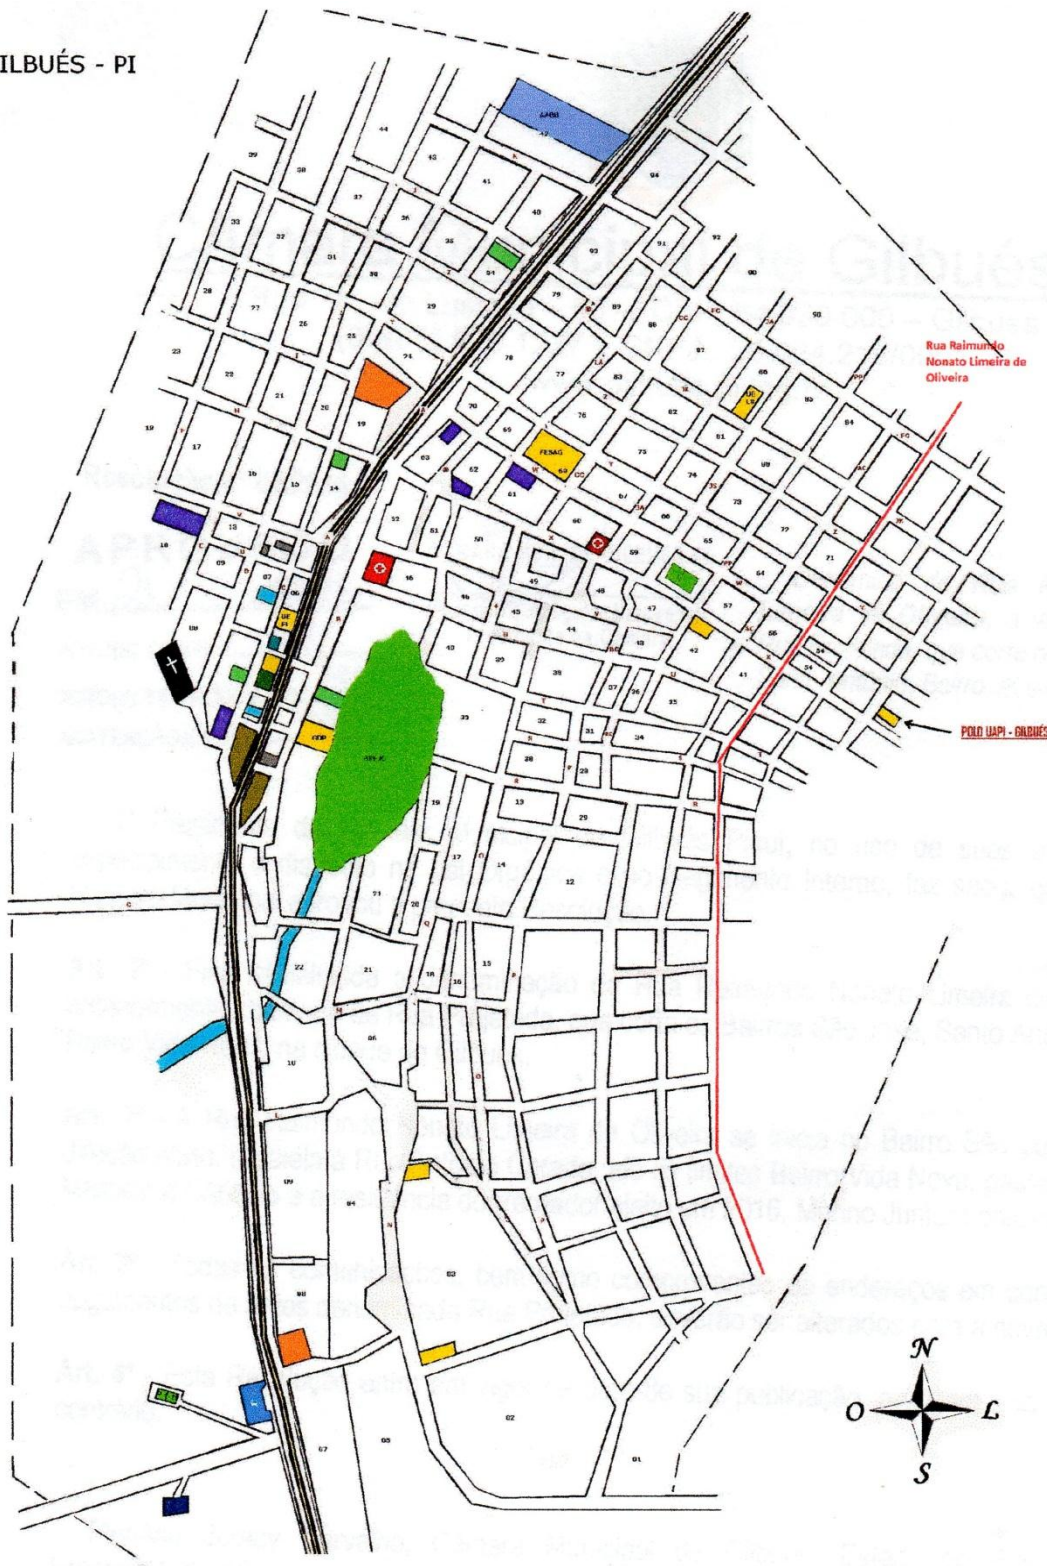

ILBUÉS - PI

- ESCOLAS, UNIVERSIDADES
- CEMITÉRIO
- JARDINS
- CÂMARA E PREFEITURA
- FÓRUM, OFÍ FISCALIA
- HOSPITAIS
- BANCO DO BRASIL
- DOMÍNIOS
- PRACAS
- PORTOS DE COMÉRCIO
- ABATEDOURO
- HOTÉIS
- TERMINAL RODoviÁRIO
- A RUA ANTONIO DE ARRELI
- B RUA FORTUNATO MASCARENHAS
- C RUA FAUSTO LUSTOSA
- D AV. ZEFERINO VIEIRA
- E RUA SÁO MATHIAS TORALDI
- F RUA DA MATEZ
- G RUA JOAQUIM RODRIGUES
- H RUA JOSÉ RUISEBORN
- I RUA MARCELO BONDIO
- J RUA DIRCELI LUSTOSA
- K RUA JOSÉ LOZEIRO
- L RUA JOSÉ BALDINO SAUVAGE
- M RUA SANCHIA TAVARES
- N AV. SAMARITANA
- O RUA 15 DE AOSTO
- P RUA DEBRET MASCARENHAS
- Q RUA MARIA JOSÉ VIEIRA
- R RUA AUGUSTO MARTINS
- S RUA VALDENIR PATYA
- T RUA 7 DE SETEMBRO
- U RUA CERALDO GABRIEL
- V RUA MARLON NEALVE
- X RUA JOÃO DIAS FIGUEIREDO
- W AV. SENADOR PETERNIO PORTELA
- Y RUA 13 DE MAIO
- Z RUA GUSTO FIGUEIREDO
- BB RUA PEDRO LAZARDO FILHO
- 4 RUA 4 DE 18 JUNHO
- AC RUA ANTONIO COIMAO
- BC RUA BELMIRO CRESPI
- CC RUA CLEBIO CARVALHO
- FC RUA FAUSTO CROQUEIRA
- JA RUA JOÃO CARLOS CHAMBER ALENCAR
- JK RUA JK
- JS RUA JOÃO ANTONIO DE SOUSA
- LA RUA LUIZ ALENCAR
- PP RUA SENADOR PETERNIO PORTELA
- HC RUA RAIMUNDO COIMAO